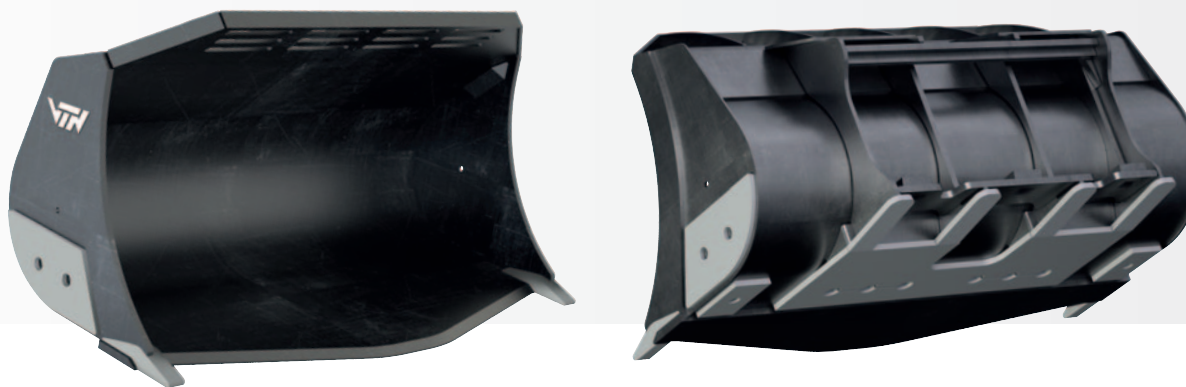

BENNA BLOCCHI HD PER PALA CARICATRICE

HEAVY DUTY BLOC BUCKET FOR WHEEL LOADER

GODET BLOC HD POUR CHARGEUSE

Code	Tipo attacco rapido Quick coupler type Type attache rapide	portata capacité de levage load capacity t	ISO 7464 m ³	larghezza width largeur t	kg	€
01-B1	Attacco diretto / Direct connection / Attache directe	13	On Demand			
01-B2	Attacco diretto / Direct connection / Attache directe	22				
01-B3	Attacco diretto / Direct connection / Attache directe ≤ 35 t	30				
	Attacco diretto / Direct connection / Attache directe ≥ 35 t HD Q.C. (Attacco rapido a 3 punti / 3 Locking points / 3 Locking points)					
01-B5	Attacco diretto / Direct connection / Attache directe ≤ 35 t	50				
	Attacco diretto / Direct connection / Attache directe ≥ 35 t					
	HD Q.C. (Attacco rapido a 3 punti / 3 Locking points / 3 Locking points) HD Q.C. (Attacco rapido a 4 punti / 4 Locking points / 4 Locking points)					
01-B8	Attacco diretto / Direct connection / Attache directe ≤ 35 t	80				
	Attacco diretto / Direct connection / Attache directe ≥ 35 t					
	HD Q.C. (Attacco rapido a 3 punti / 3 Locking points / 3 Locking points) HD Q.C. (Attacco rapido a 4 punti / 4 Locking points / 4 Locking points)					
01-B10	Attacco diretto / Direct connection / Attache directe ≤ 35 t	100				
	Attacco diretto / Direct connection / Attache directe ≥ 35 t					
	HD Q.C. (Attacco rapido a 3 punti / 3 Locking points / 3 Locking points) HD Q.C. (Attacco rapido a 4 punti / 4 Locking points / 4 Locking points)					